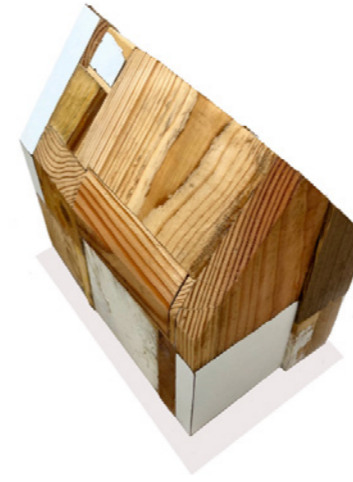

Assemblage #03
Aquarelle sur papier marouflé
sur contreplaqué
37,2x34,8 cm
2024
560 €

Township sweet home B#01
Assemblage bois et résine
24x15,7x26 cm
2024
500 €