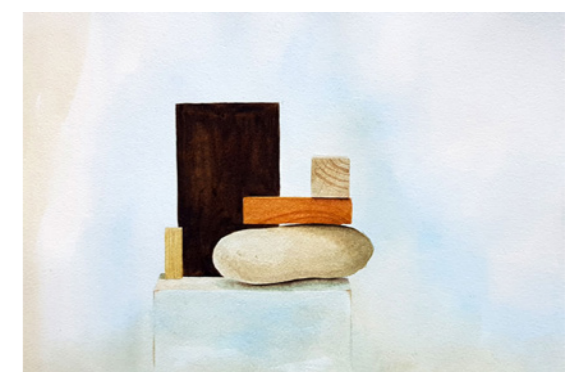

Méditation #11
Aquarelle sur papier Hahnemühle
38x26 cm
2020
500 €